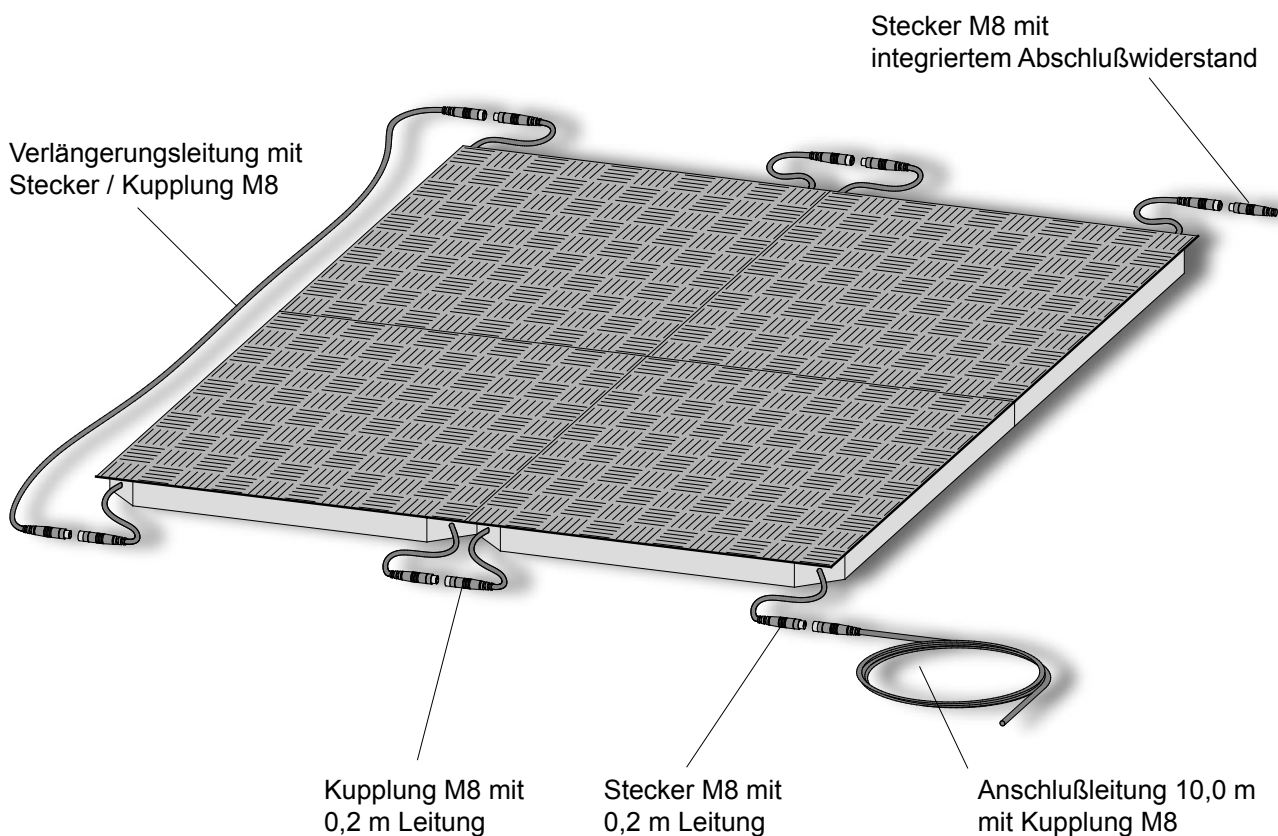

Datenblatt Sicherheitskontaktmatte Mattenverschaltung mit M8 Kupplung / Stecker

Stand 15.10.2008

16.DB.00.061 Technical data rev 02
Technische Änderungen vorbehalten

Am Grarock 8 • D-33154 Salzkotten
www.asosafety.com • e-mail: info@asosafety.com