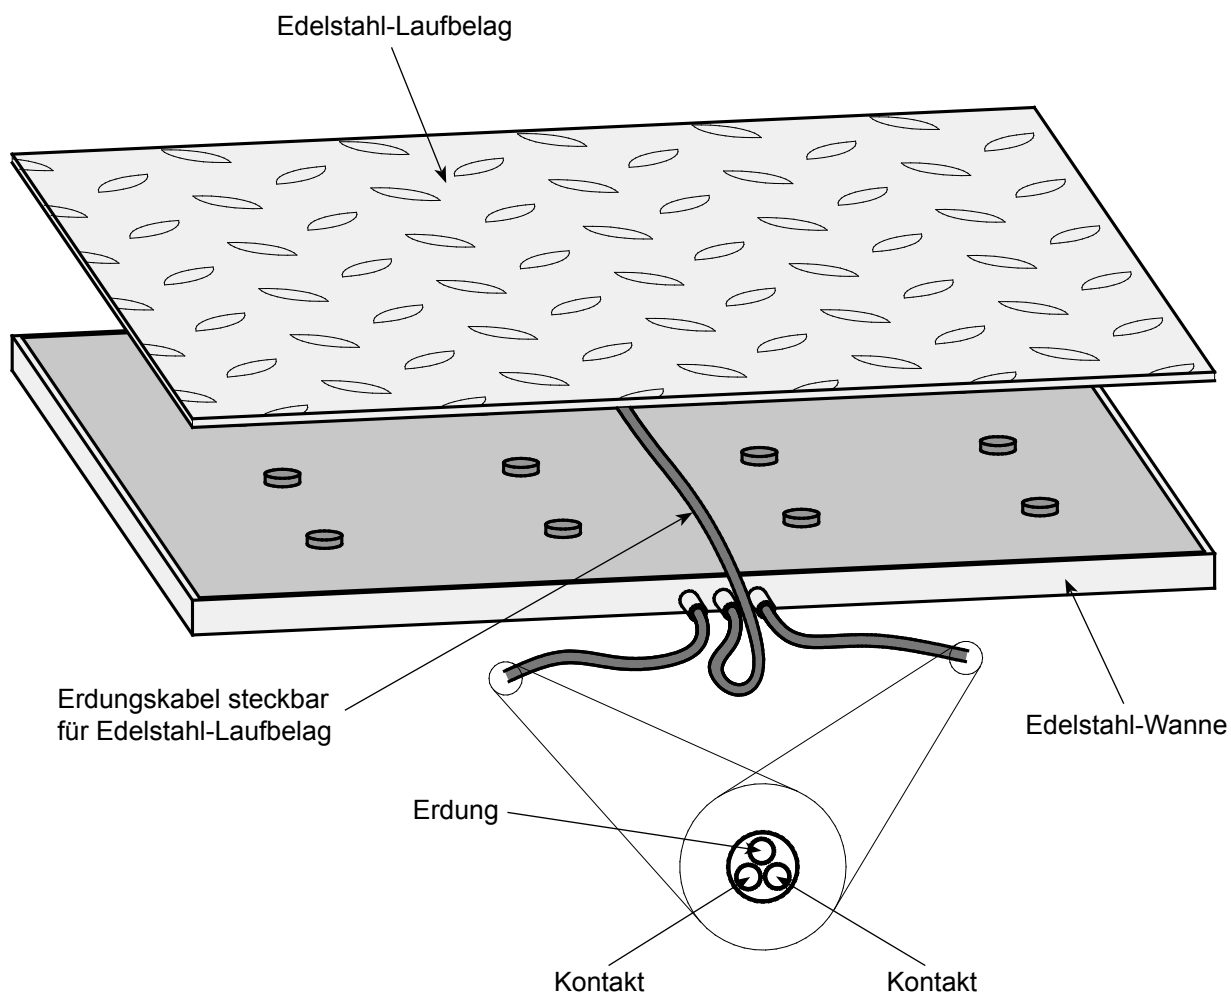

Datenblatt Sicherheitskontaktmatte Erdung für ASK-TBV, Wanne aus Edelstahl

16.DB.01.031 Technische Daten Rev 01 Stand 16.10.2008
Technische Änderungen vorbehalten

Am Grarock 8 • D-33154 Salzkotten
www.asosafety.com • e-mail: info@asosafety.com